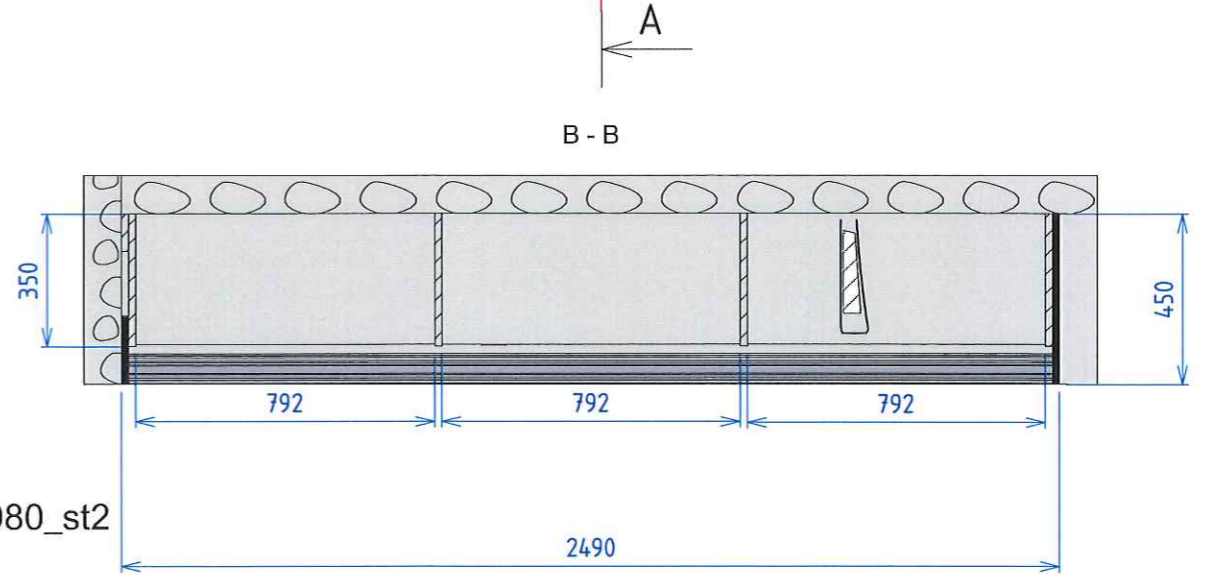

Coulidoor: 3 vantaux avec profil diamant Argent
Chêne chocolat

Egger : Mélaminé Blanc kaolin W980_st2

Coulidoor : Chêne chocolat avec chant PVC 2 mm

1/20	 SCHALCK MENUISERIE & AGENCEMENT	DESSINATEUR Thomas A.	P	
		14/02/2017		
	ETS KNOLL			
A3	Placard coulissant B			
				1/1