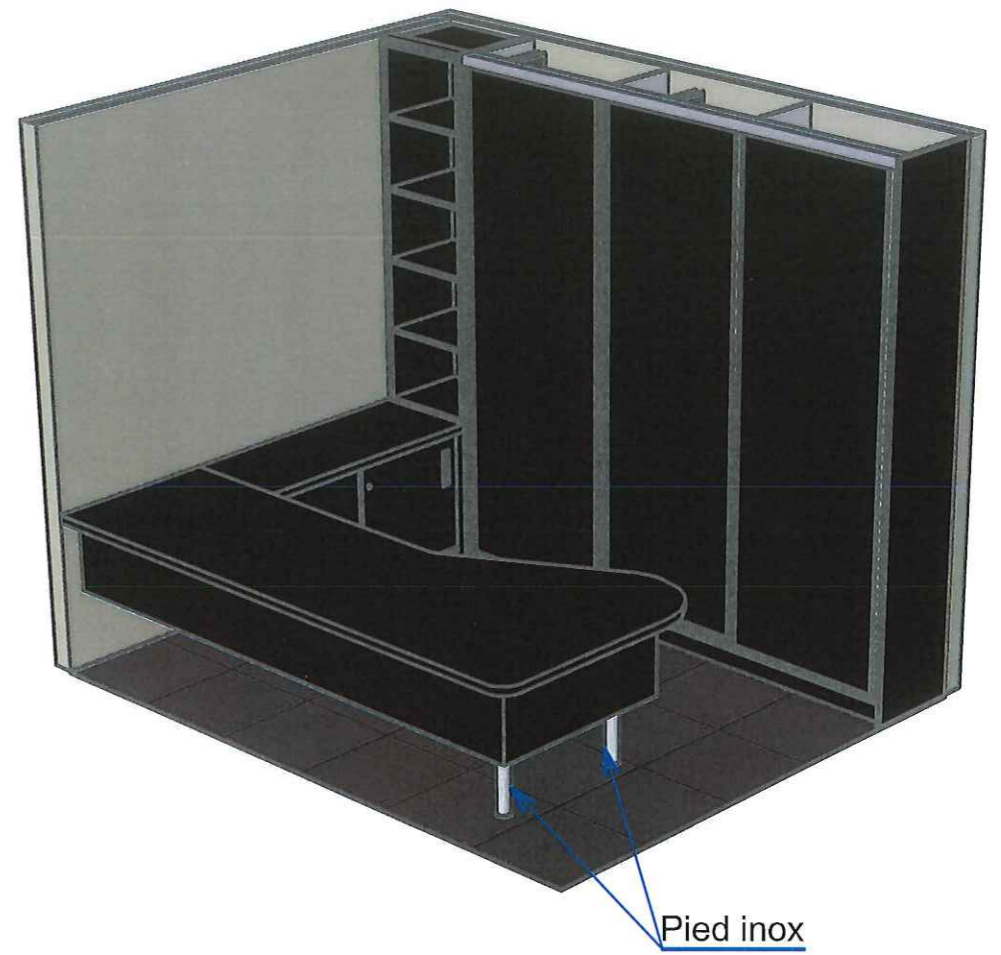

4 X caissons Tiroirs sur roulettes
 + serrure centralisé avec une clé différente pour chaque caisson

Poignées ALMES HETTICH

EGGER : W980 ST2 Blanc kaolin

Couidoor : Chêne chocolat

validation obligatoire par retour signé avant mise en production