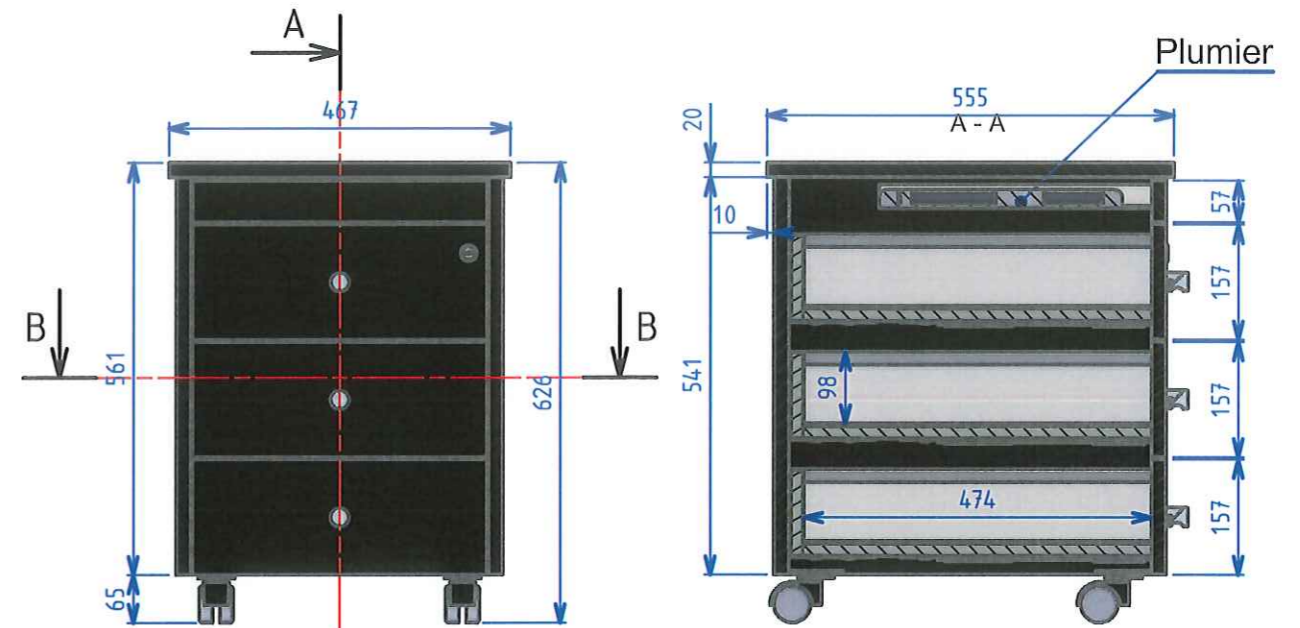

4 X caissons Tiroirs sur roulettes
 + serrure centralisé avec une clé différente pour chaque caisson

Poignées ALMES HETTICH

EGGER : W980 ST2 Blanc kaolin

Couidoor : Chêne chocolat

validation obligatoire par retour signé avant mise en production