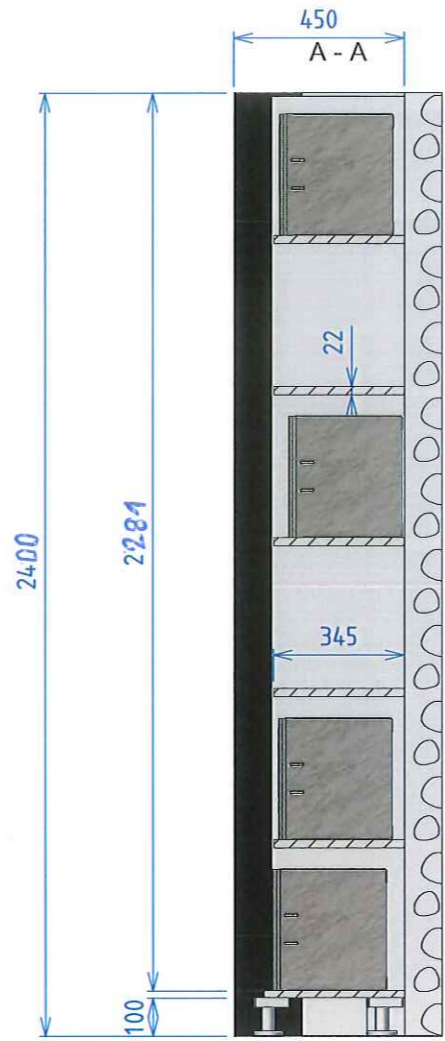

Coulidoor: 3 vantaux avec profil diamant Agrent
Chêne chocolat

- Egger : Mélaminé Blanc kaolin W980_st2
- Coulidoor : Chêne chocolat avec chant PVC 2 mm

1/20	SCHALCK MENUISERIE & AGENCEMENT	DESSINATEUR		
		Thomas A.	P	
		14/02/2017		
ETS KNOLL				
A3	Placard coulissant A			
				1/1