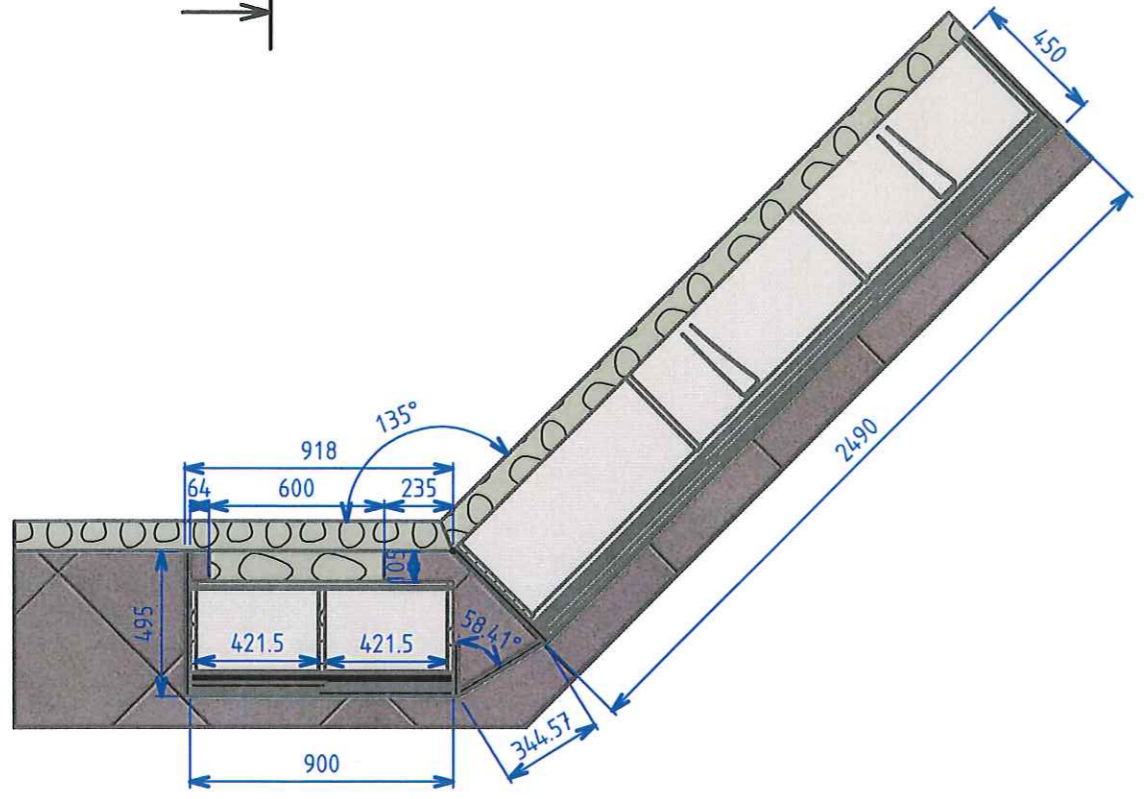

validation obligatoire par retour signé avant mise en production

date		nom		signature	
-		-		-	
1:25	 SCHALCK MENUISERIE & AGENCEMENT	DESSINATEUR			
		Thomas A.	P		
		15/02/2017			
	ETS KNOLL				
A3	Placard B et meuble FAX				1/2