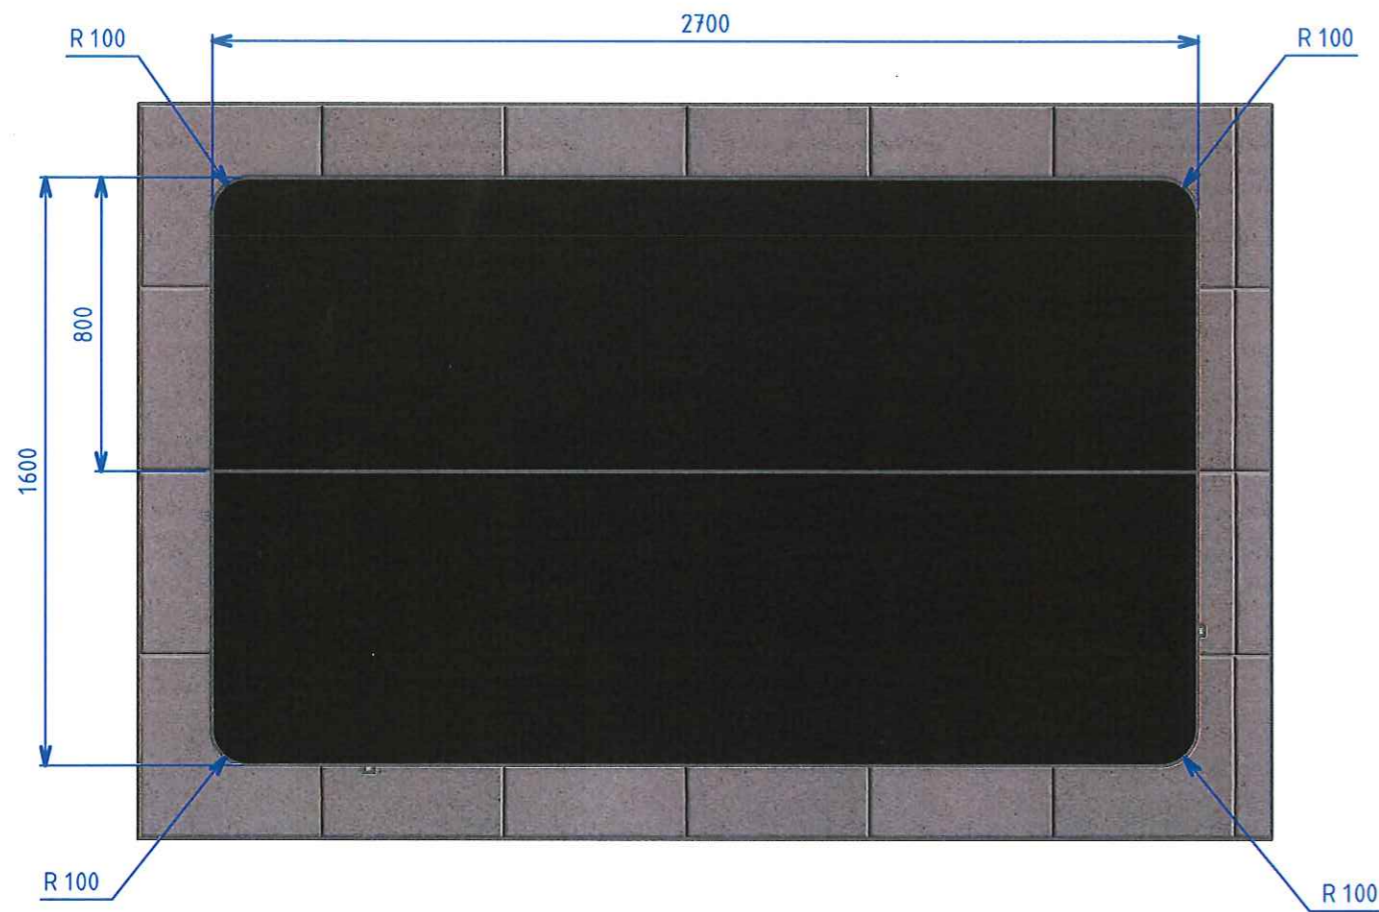

4 X caissons Tiroirs sur roulettes
+ serrure centralisé avec une clé différente pour chaque caisson

Poignées ALMES HETTICH