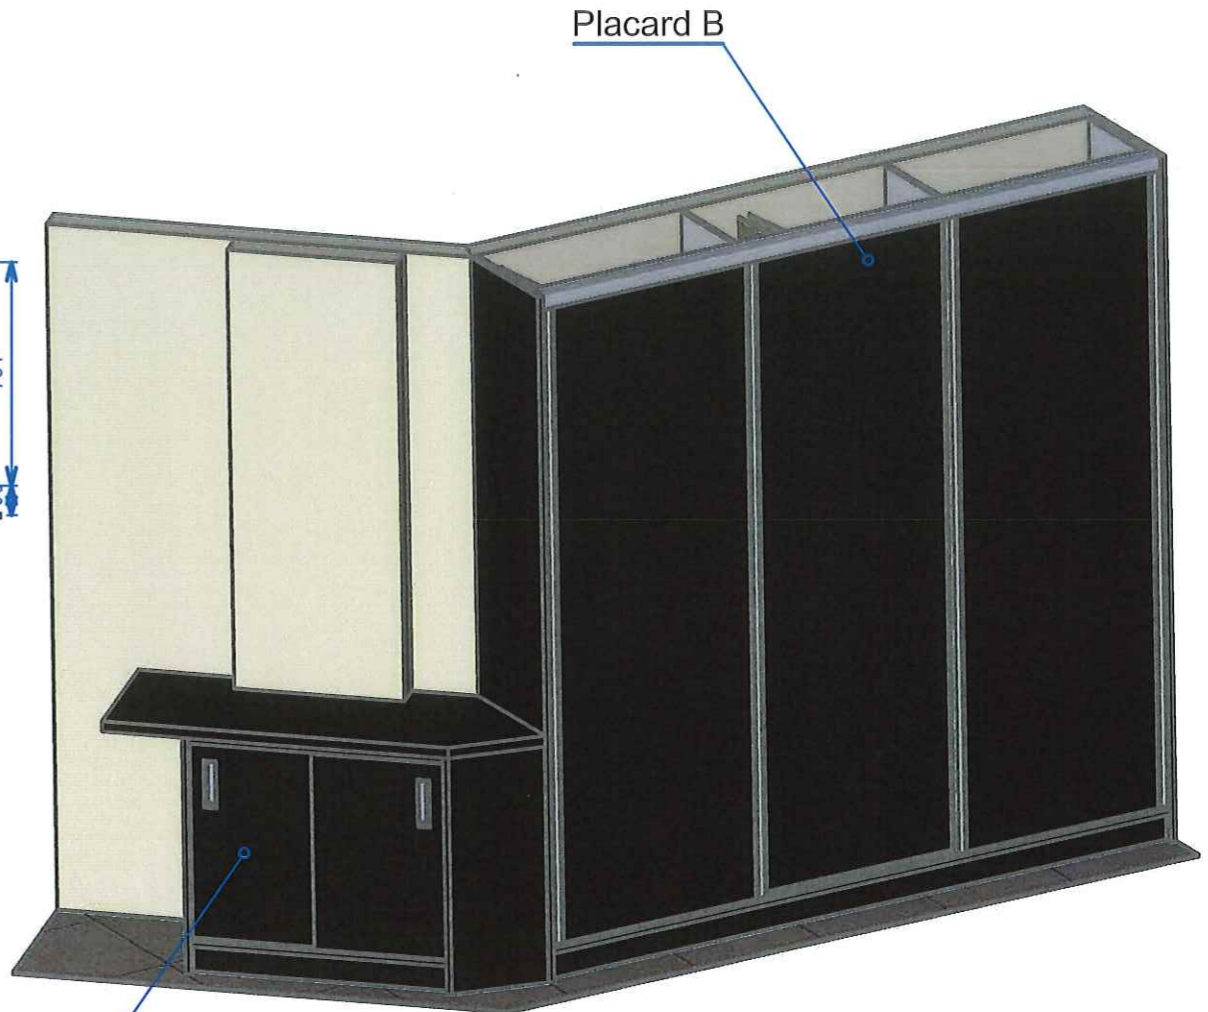

Meuble FAX (sans clé)