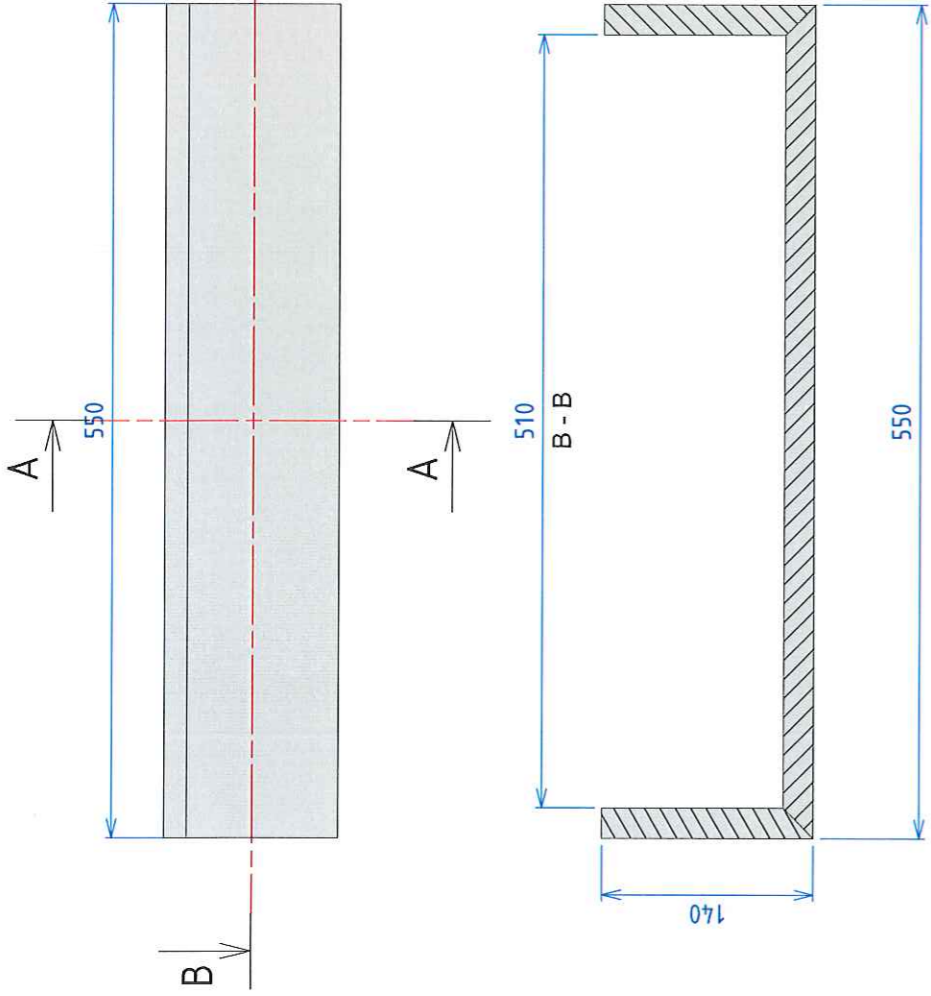

couvercle démontable

1:5			signature	-	A4	 SCHALCK MENUISERIE & AGENCEMENT	DESSINATEUR	P
							Thomas A.	
							16/02/2017	
						ETS KNOLL		
						Cache local électrique		
								1/1

validation obligatoire par retour signé avant mise en production