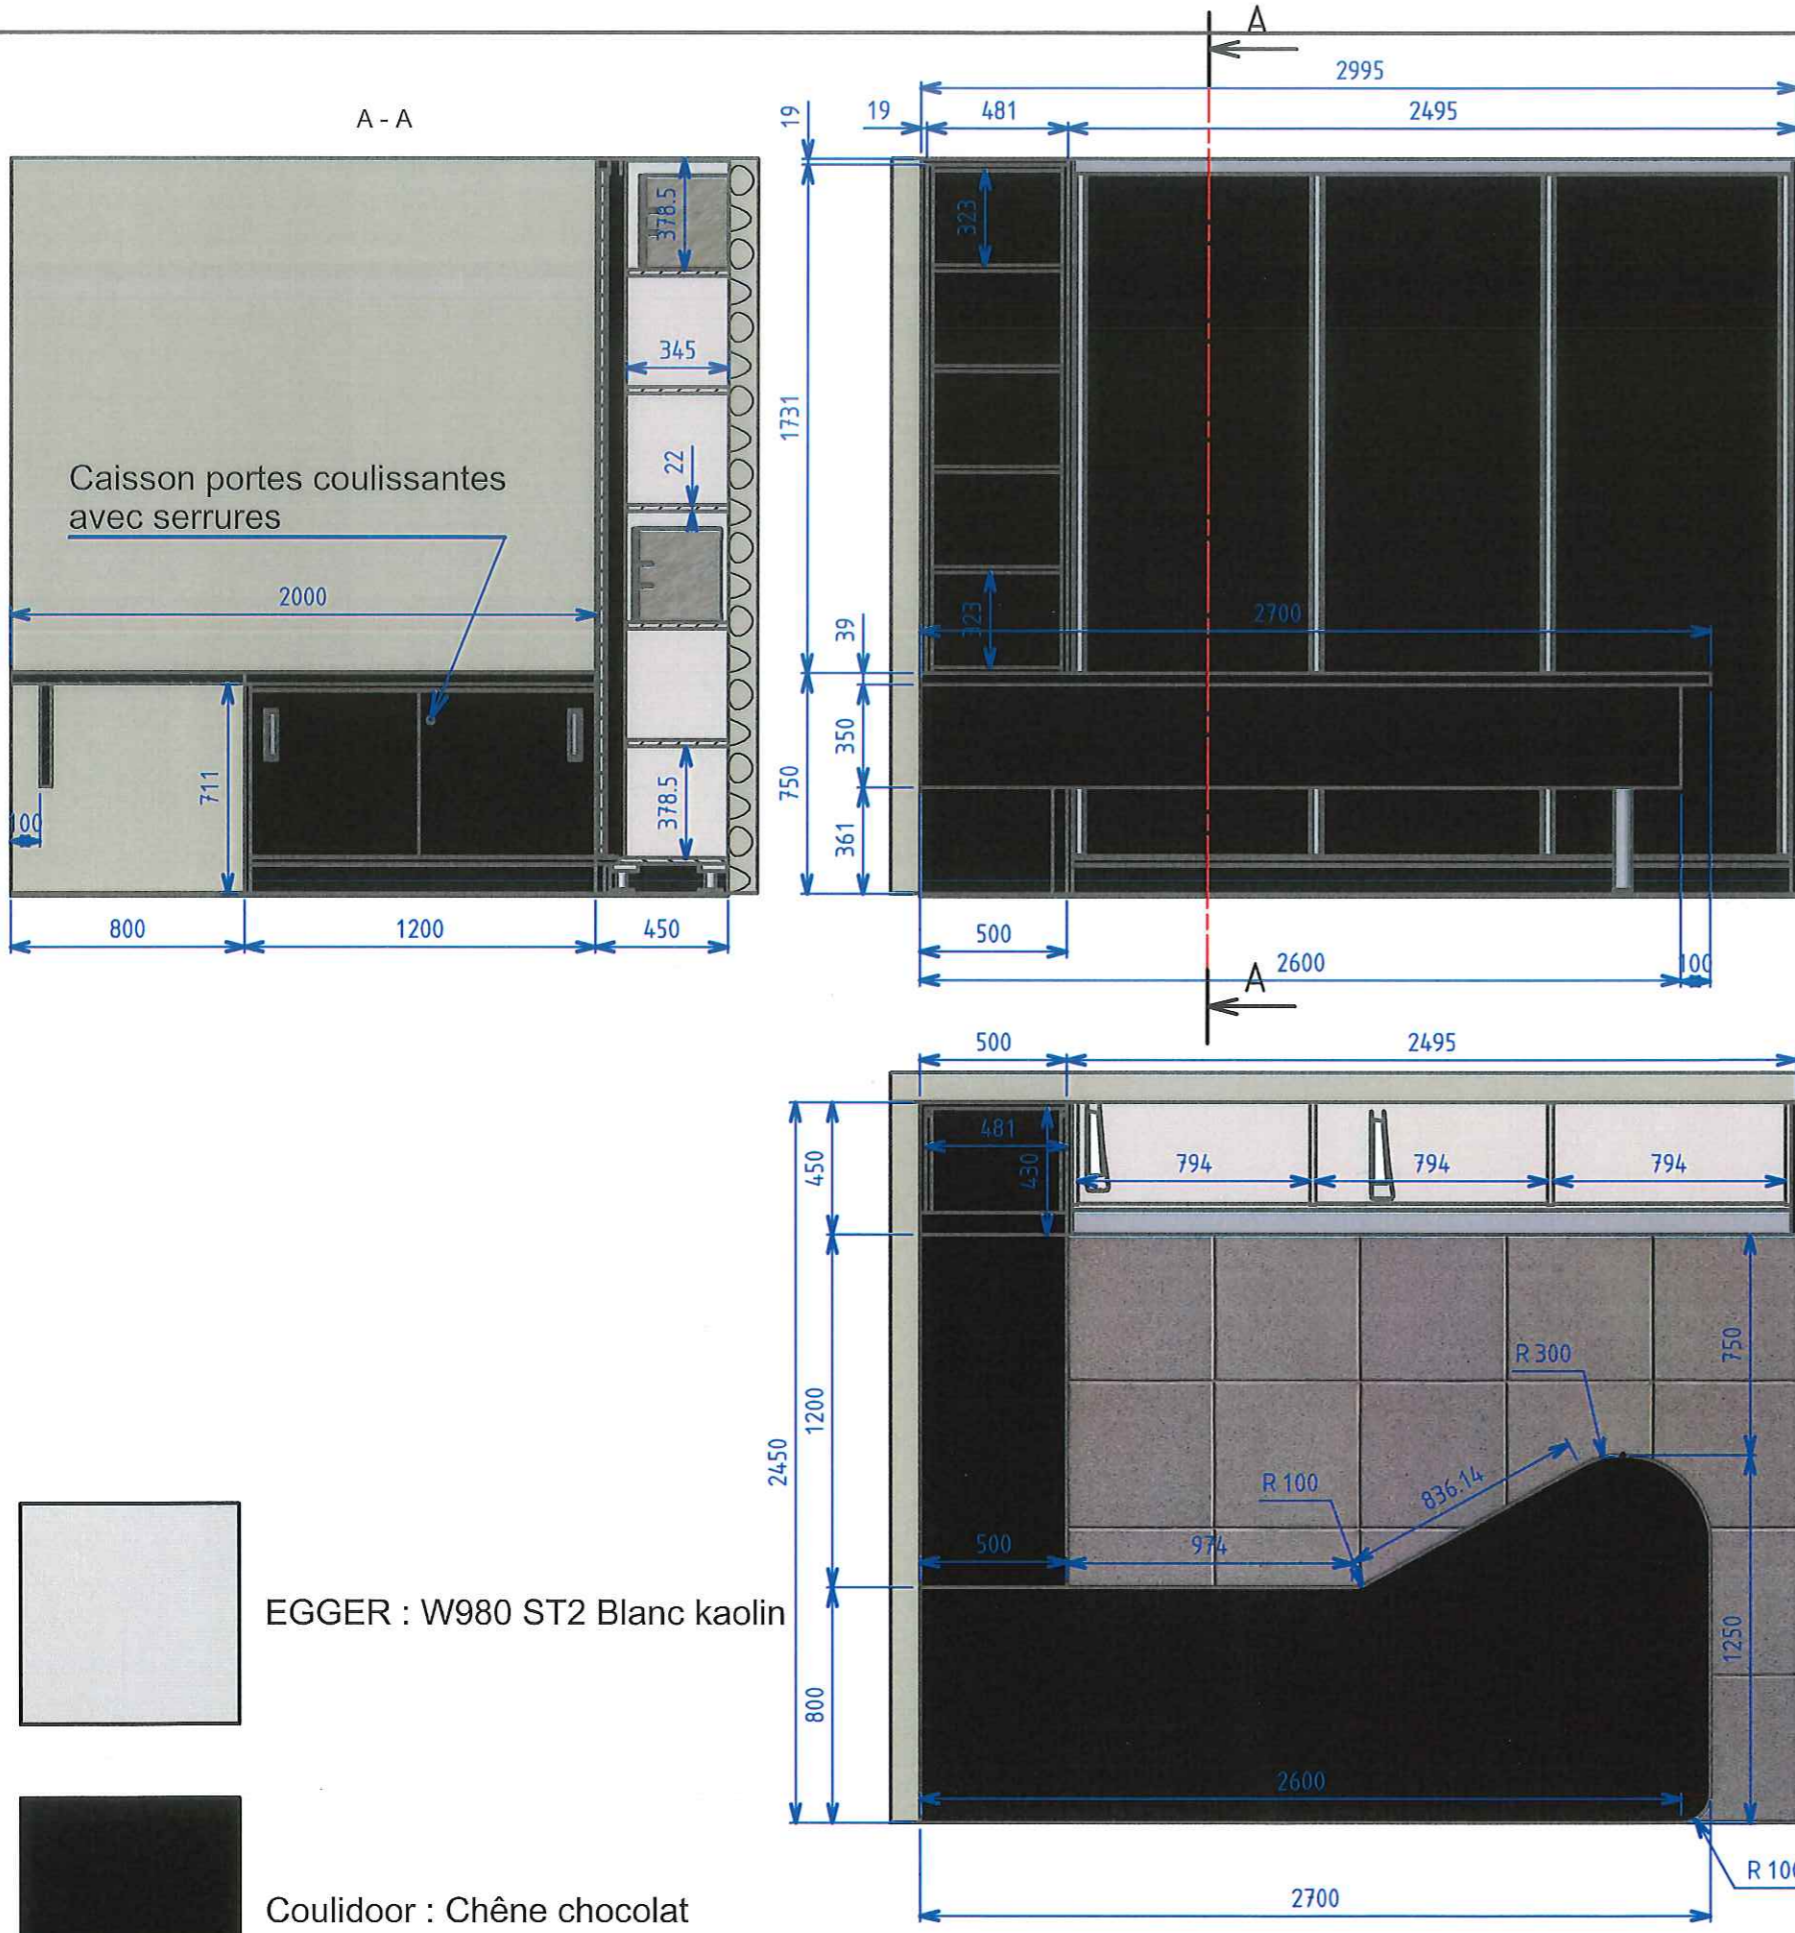

COULIDOOR: Chêne chocolat

validation obligatoire par retour signé avant mise en production

date		nom		signature	
-		-		-	
1:10	SCHALCK MENUISERIE & AGENCEMENT	DESSINATEUR			
		Thomas A.	P		
		16/02/2017			
	ETS KNOLL				
A3	Bureau conducteur et meuble tiroir sur roulette				1/2

4 X caissons Tiroirs sur roulettes
 + serrure centralisé avec une clé différente pour chaque caisson

Poignées ALMES HETTICH

EGGER : W980 ST2 Blanc kaolin

Couidoor : Chêne chocolat

validation obligatoire par retour signé avant mise en production