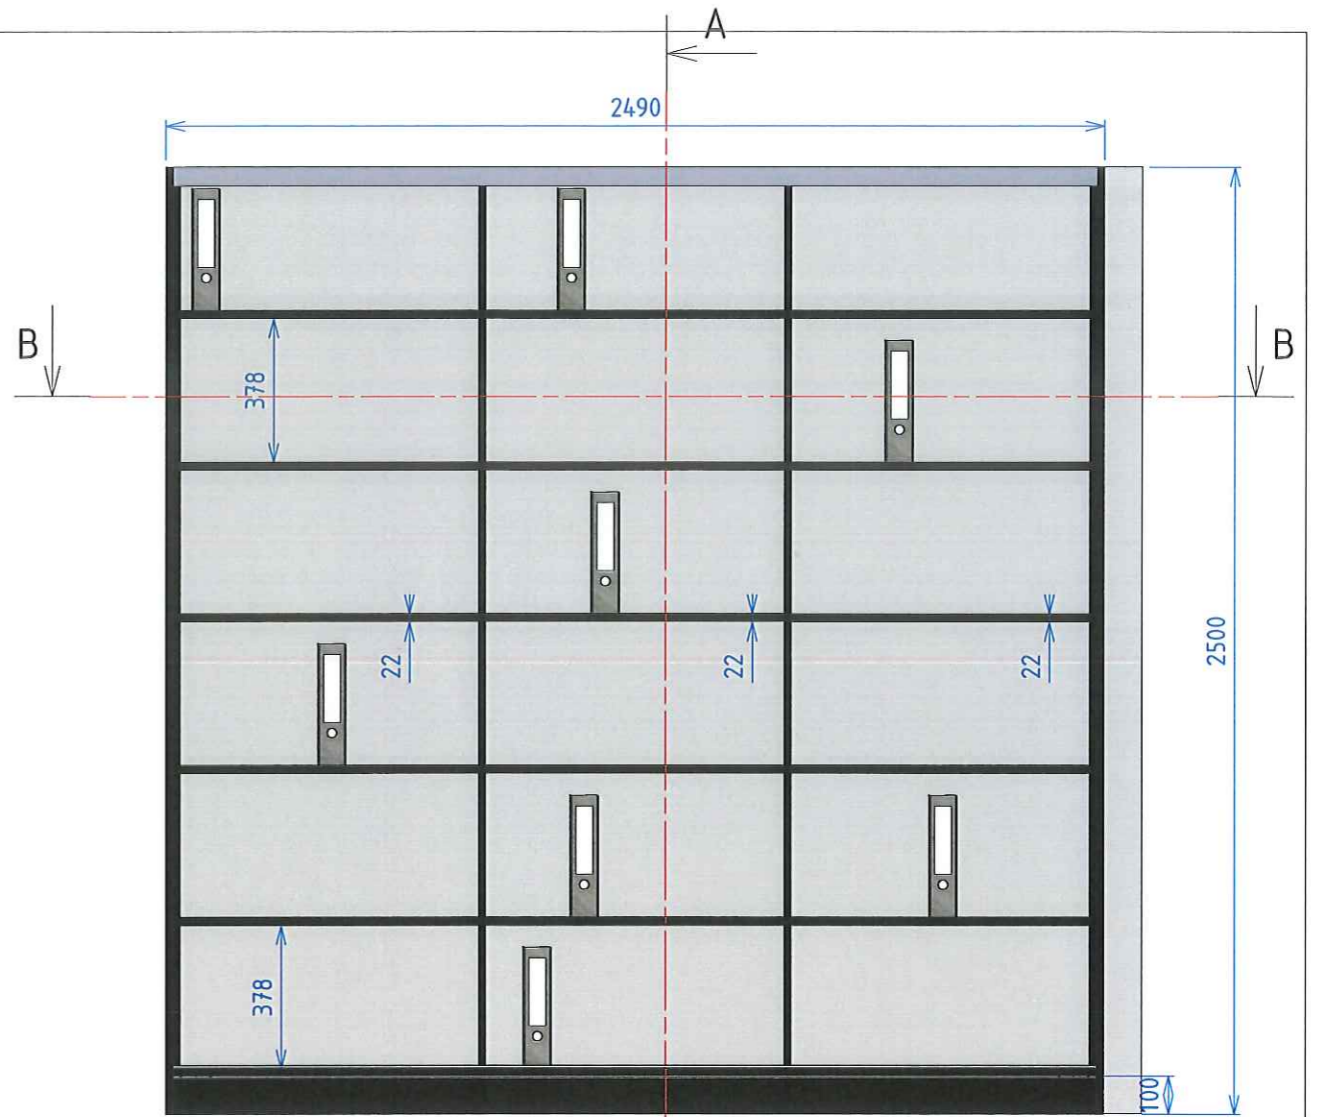

Placard C

Chant Caoutchouc noir pour plan de travail

Placard C

Meuble FAX (sans clé)

validation obligatoire par retour signé avant mise en production

date		nom		signature	
-		-		-	
1:25	 SCHALCK MENUISERIE & AGENCEMENT	DESSINATEUR			
		Thomas A.	P		
		15/02/2017			
	ETS KNOLL				
A3	Placard B et meuble FAX				1/2