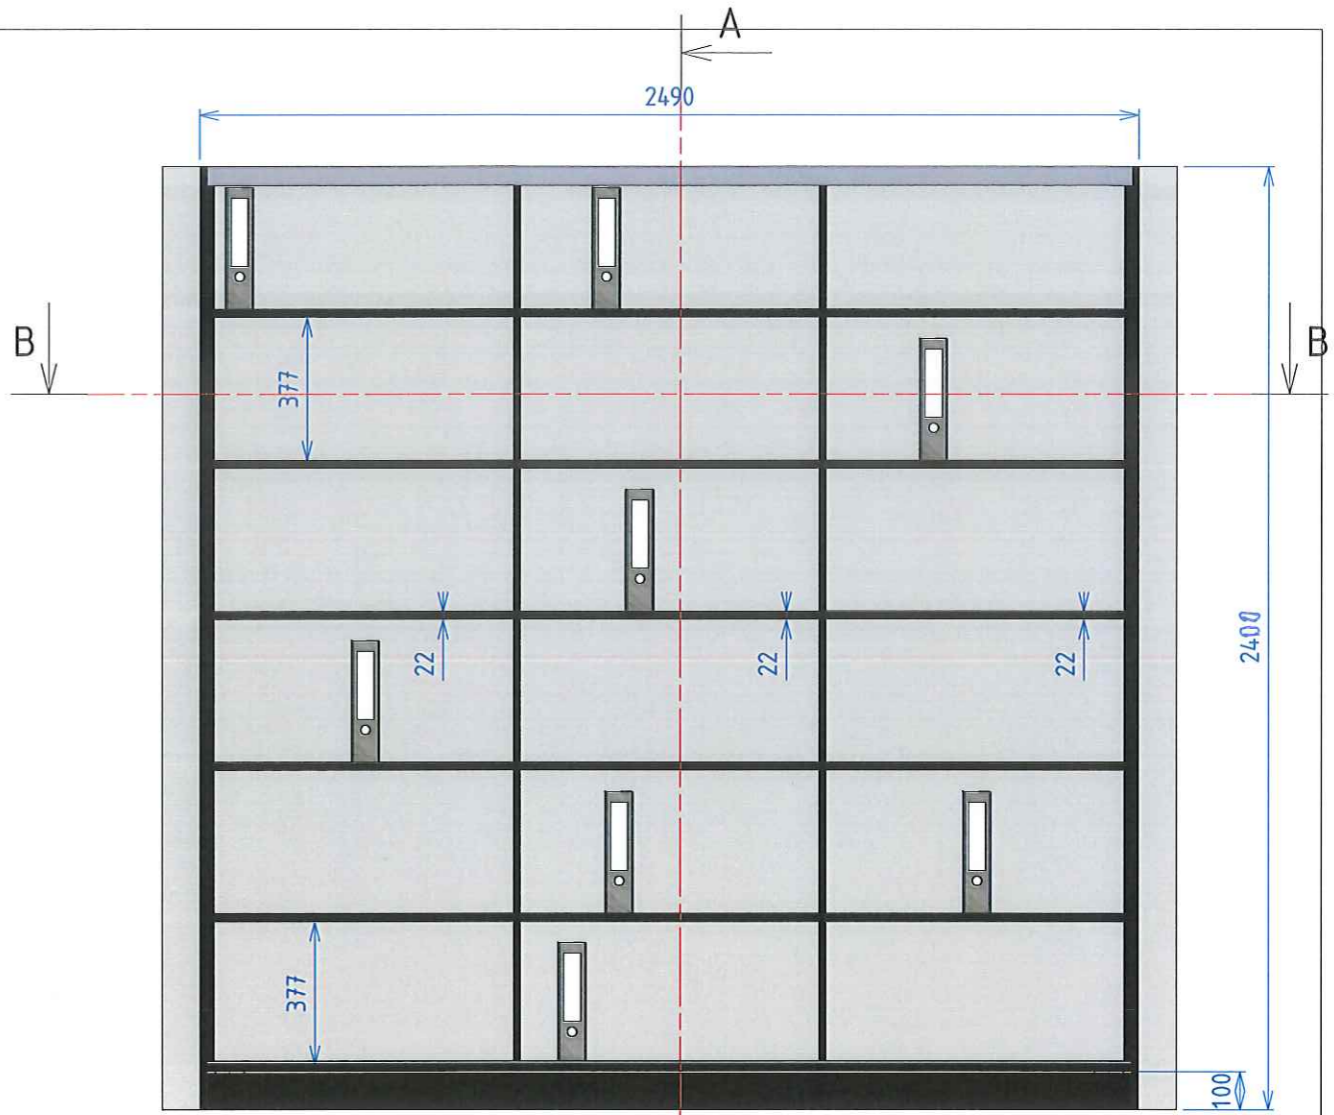

Coulidoor: 3 vantaux avec profil diamant Argent
Chêne chocolat

Egger : Mélaminé Blanc kaolin W980_st2

Coulidoor : Chêne chocolat avec chant PVC 2 mm

1/20	 SCHALCK MENUISERIE & AGENCEMENT	DESSINATEUR Thomas A.	P	
		14/02/2017		
	ETS KNOLL			
A3	Placard coulissant B			
				1/1