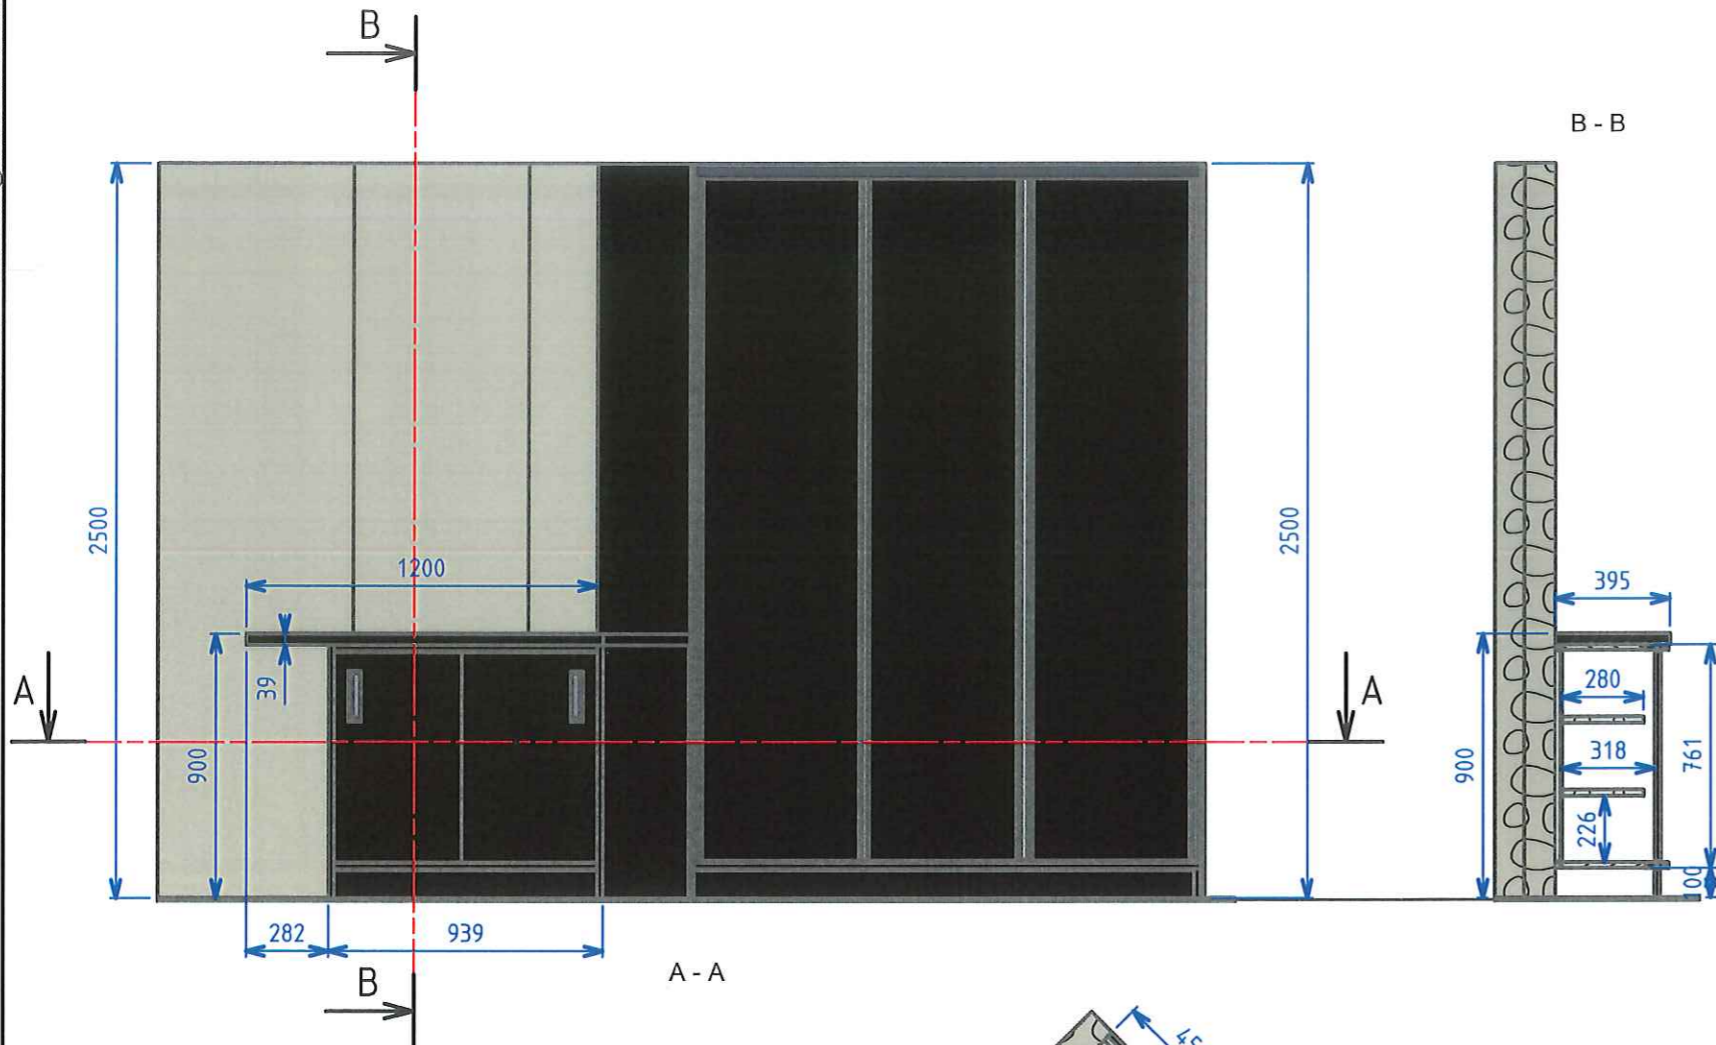

Meuble FAX (sans clé)