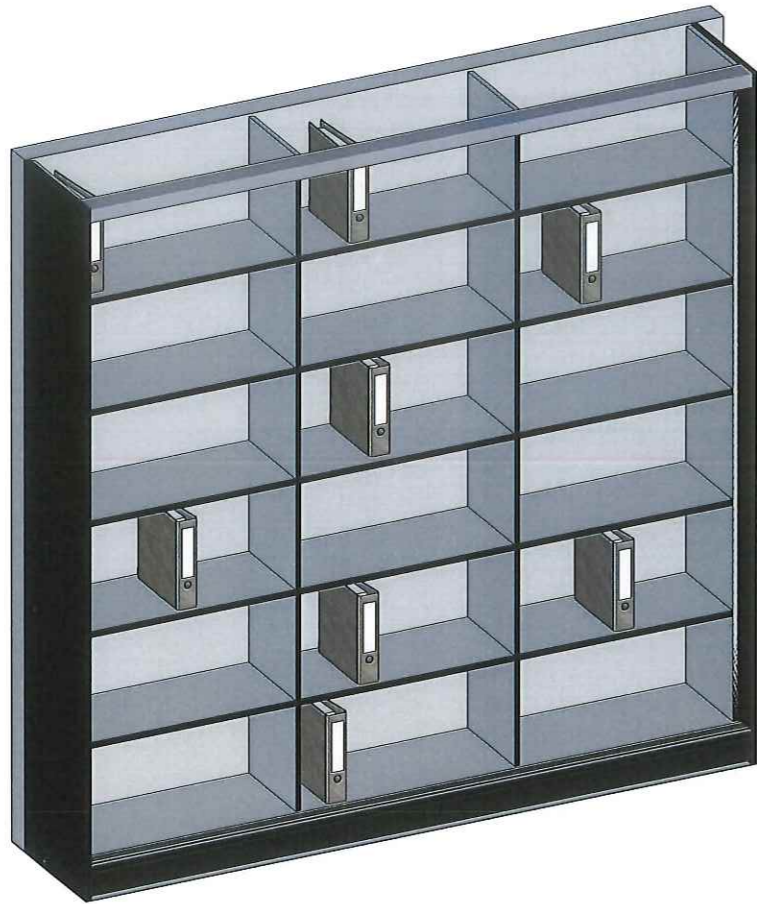

Placard C

Chant Caoutchouc noir pour plan de travail

Placard C

Meuble FAX (sans clé)

validation obligatoire par retour signé avant mise en production

date		nom		signature	
-		-		-	
1:25	 SCHALCK MENUISERIE & AGENCEMENT	DESSINATEUR			
		Thomas A.	P		
		15/02/2017			
	ETS KNOLL				
A3	Placard B et meuble FAX				1/2

Coulidoor: 3 vantaux avec profil diamant Argent
Chêne chocolat

Egger : Mélaminé Blanc kaolin W980_st2

Coulidoor : Chêne chocolat avec chant PVC 2 mm

1/20	 SCHALCK MENUISERIE & AGENCEMENT	DESSINATEUR Thomas A.	P	
		14/02/2017		
	ETS KNOLL			
A3	Placard coulissant B			
				1/1