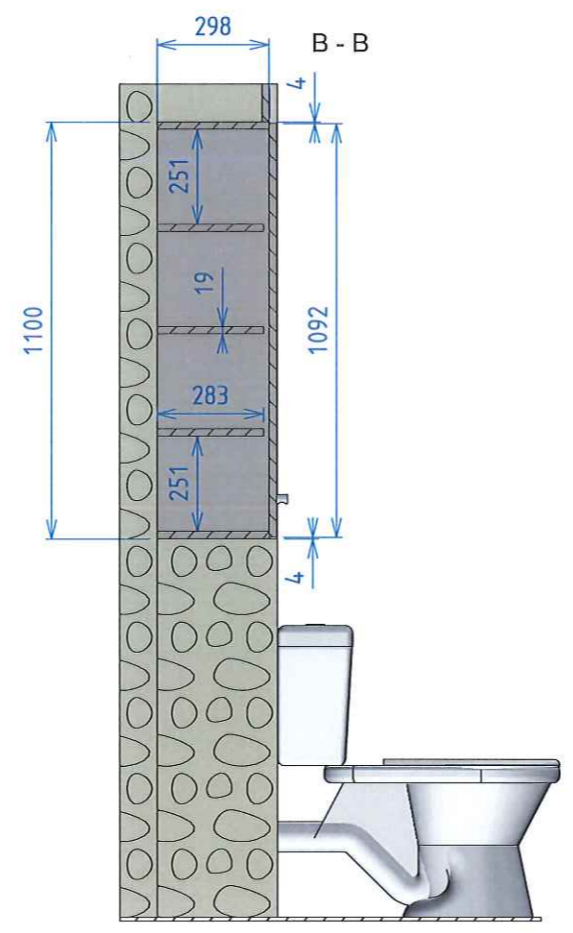

Mélangin U763 ST15 gris perle