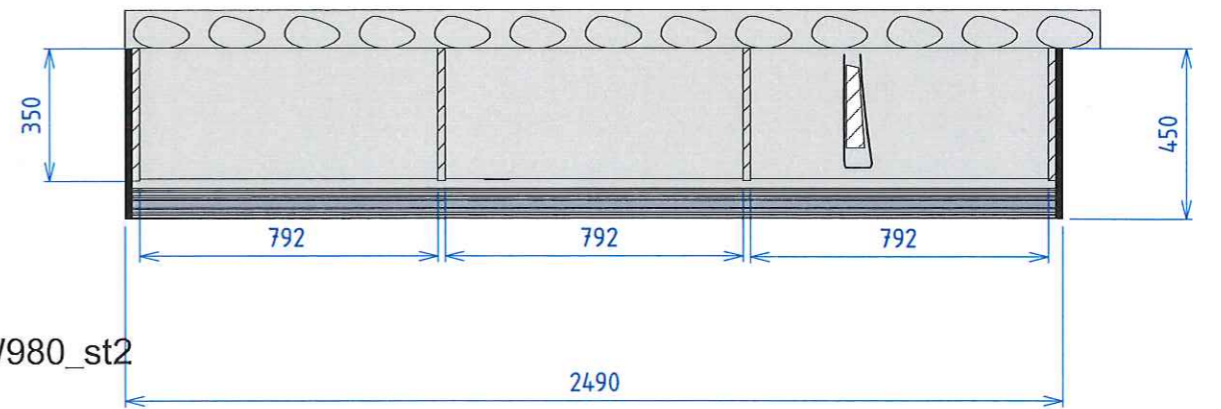

Coulidoor: 3 vantaux avec profil diamant Argent
Chêne chocolat

Egger : Mélaminé Blanc kaolin W980_st2

Coulidoor : Chêne chocolat avec chant PVC 2 mm

1/20	 SCHALCK MENUISERIE & AGENCEMENT	DESSINATEUR Thomas A.	P	
		14/02/2017		
	ETS KNOLL			
A3	Placard coulissant B			
				1/1