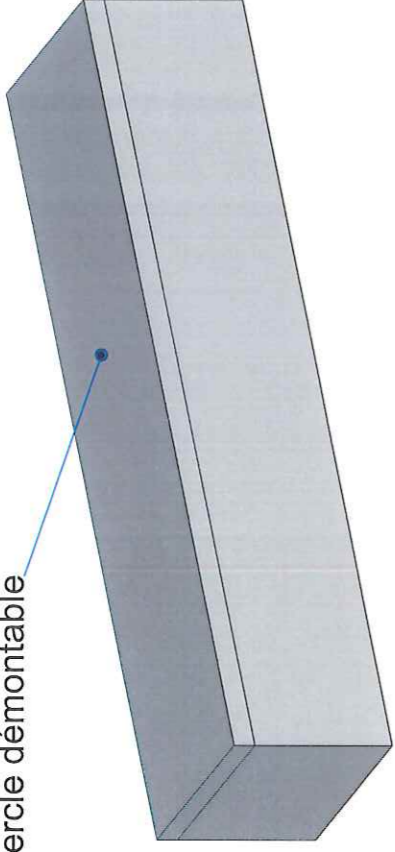

Grille alu argent 500 X 80

Mélangin U763 ST15 gris perle

validation obligatoire par retour signé avant mise en production

date		nom		signature	
-		-		-	
1:20	 SCHALCK MENUISERIE & AGENCEMENT	DESSINATEUR			
		Thomas A.	P		
		16/02/2017			
		ETS KNOLL			
A3		Meuble WC			
					1/1

couvercle démontable

1:5			signature	-	A4	 SCHALCK MENUISERIE & AGENCEMENT	DESSINATEUR	P
							Thomas A.	
							16/02/2017	
						ETS KNOLL		
						Cache local électrique		
								1/1

validation obligatoire par retour signé avant mise en production

COULIDOOR: Chêne chocolat

validation obligatoire par retour signé avant mise en production

date		nom		signature	
-		-		-	
1:10	SCHALCK MENUISERIE & AGENCEMENT	DESSINATEUR			
		Thomas A.	P		
		16/02/2017			
	ETS KNOLL				
A3	Bureau conducteur et meuble tiroir sur roulette				1/2

4 X caissons Tiroirs sur roulettes
 + serrure centralisé avec une clé différente pour chaque caisson

Poignées ALMES HETTICH

EGGER : W980 ST2 Blanc kaolin

Couidoor : Chêne chocolat

validation obligatoire par retour signé avant mise en production