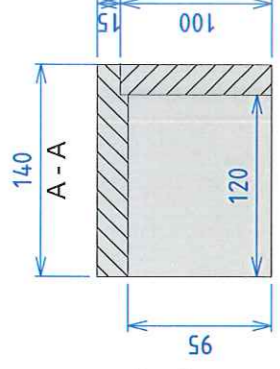

couvercle démontable

1:5			signature	-	A4	 SCHALCK MENUISERIE & AGENCEMENT	DESSINATEUR	P
							Thomas A.	
							16/02/2017	
						ETS KNOLL		
						Cache local électrique		
								1/1

validation obligatoire par retour signé avant mise en production