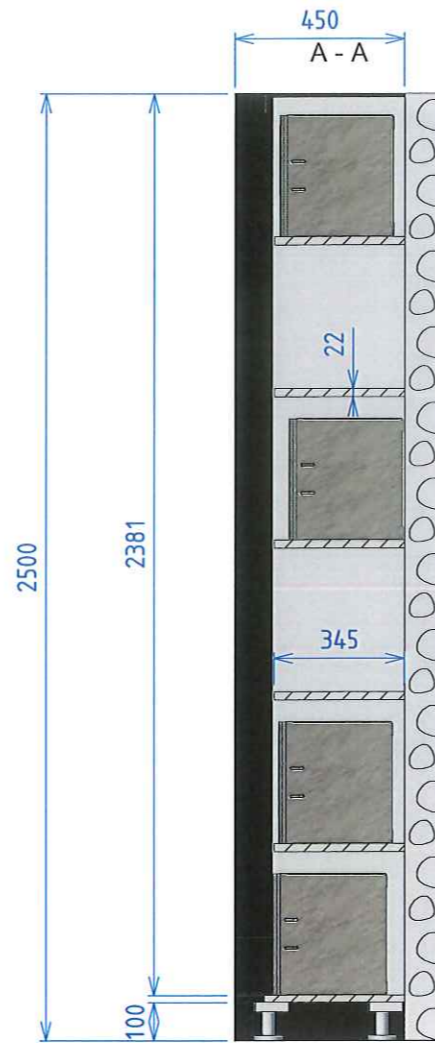

Placard C

Chant Caoutchouc noir pour plan de travail

Placard C

Meuble FAX (sans clé)

validation obligatoire par retour signé avant mise en production

date		nom		signature	
-		-		-	
1:25	 SCHALCK MENUISERIE & AGENCEMENT	DESSINATEUR			
		Thomas A.	P		
		15/02/2017			
	ETS KNOLL				
A3	Placard B et meuble FAX				1/2