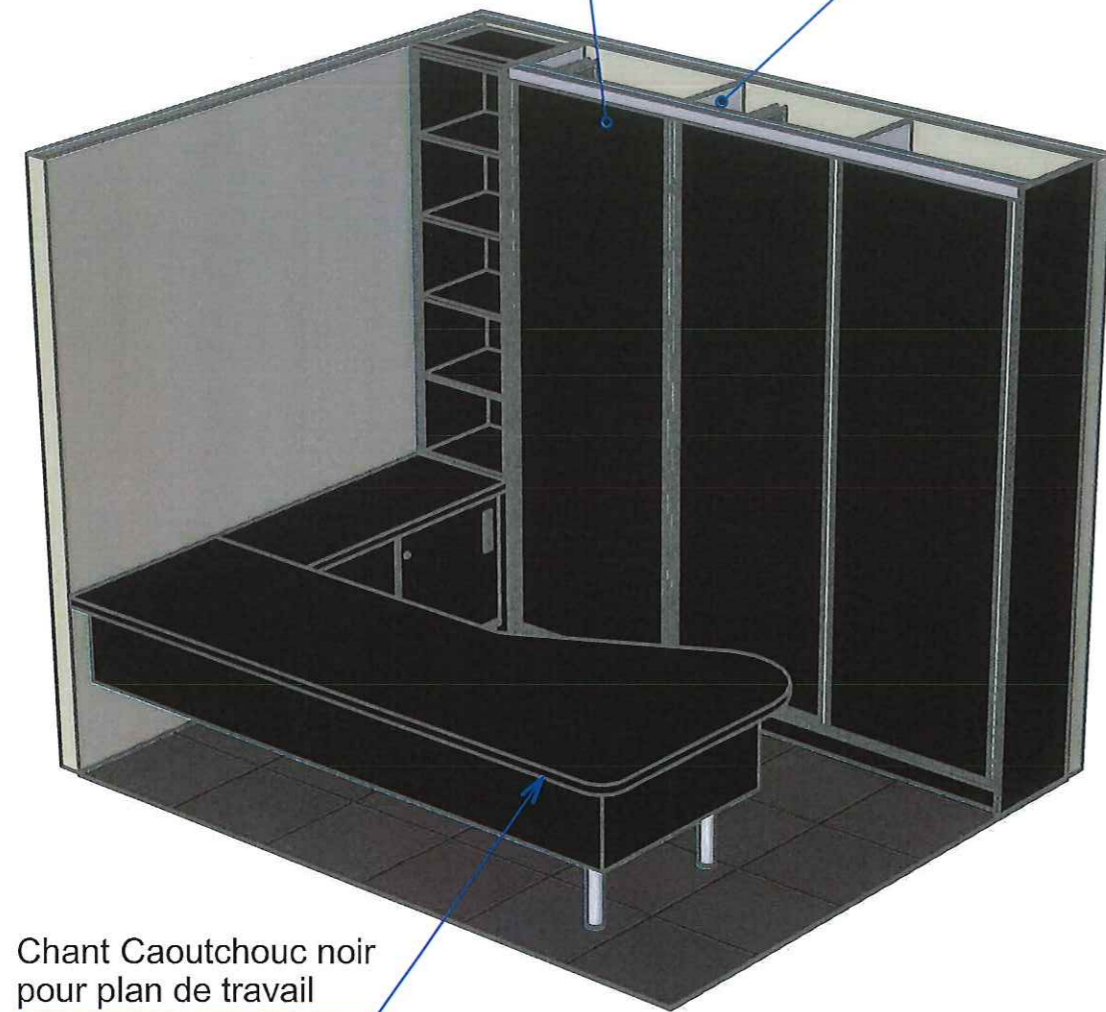

3 Vantaux CCOULIDOOR : Profil diamant argent en Chêne chocolat

Placard C

Chant Caoutchouc noir pour plan de travail

Placard C