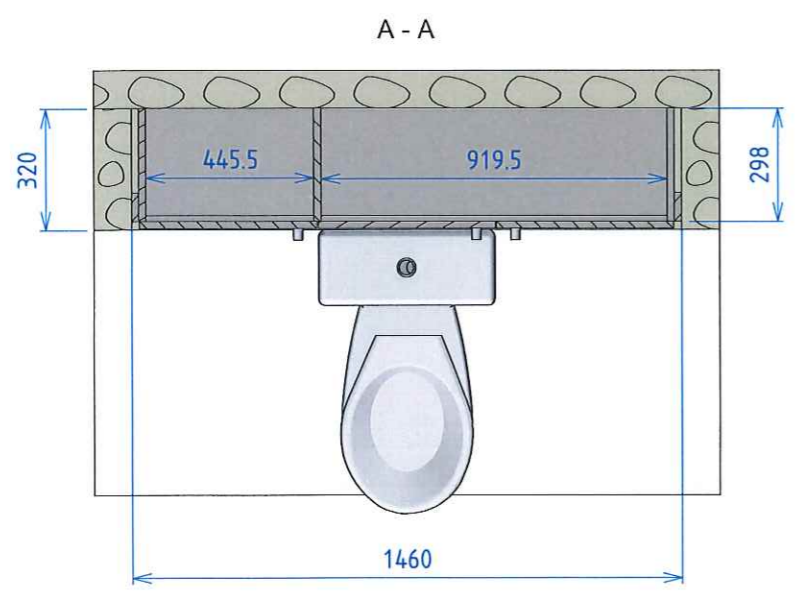

Mélangin U763 ST15 gris perle