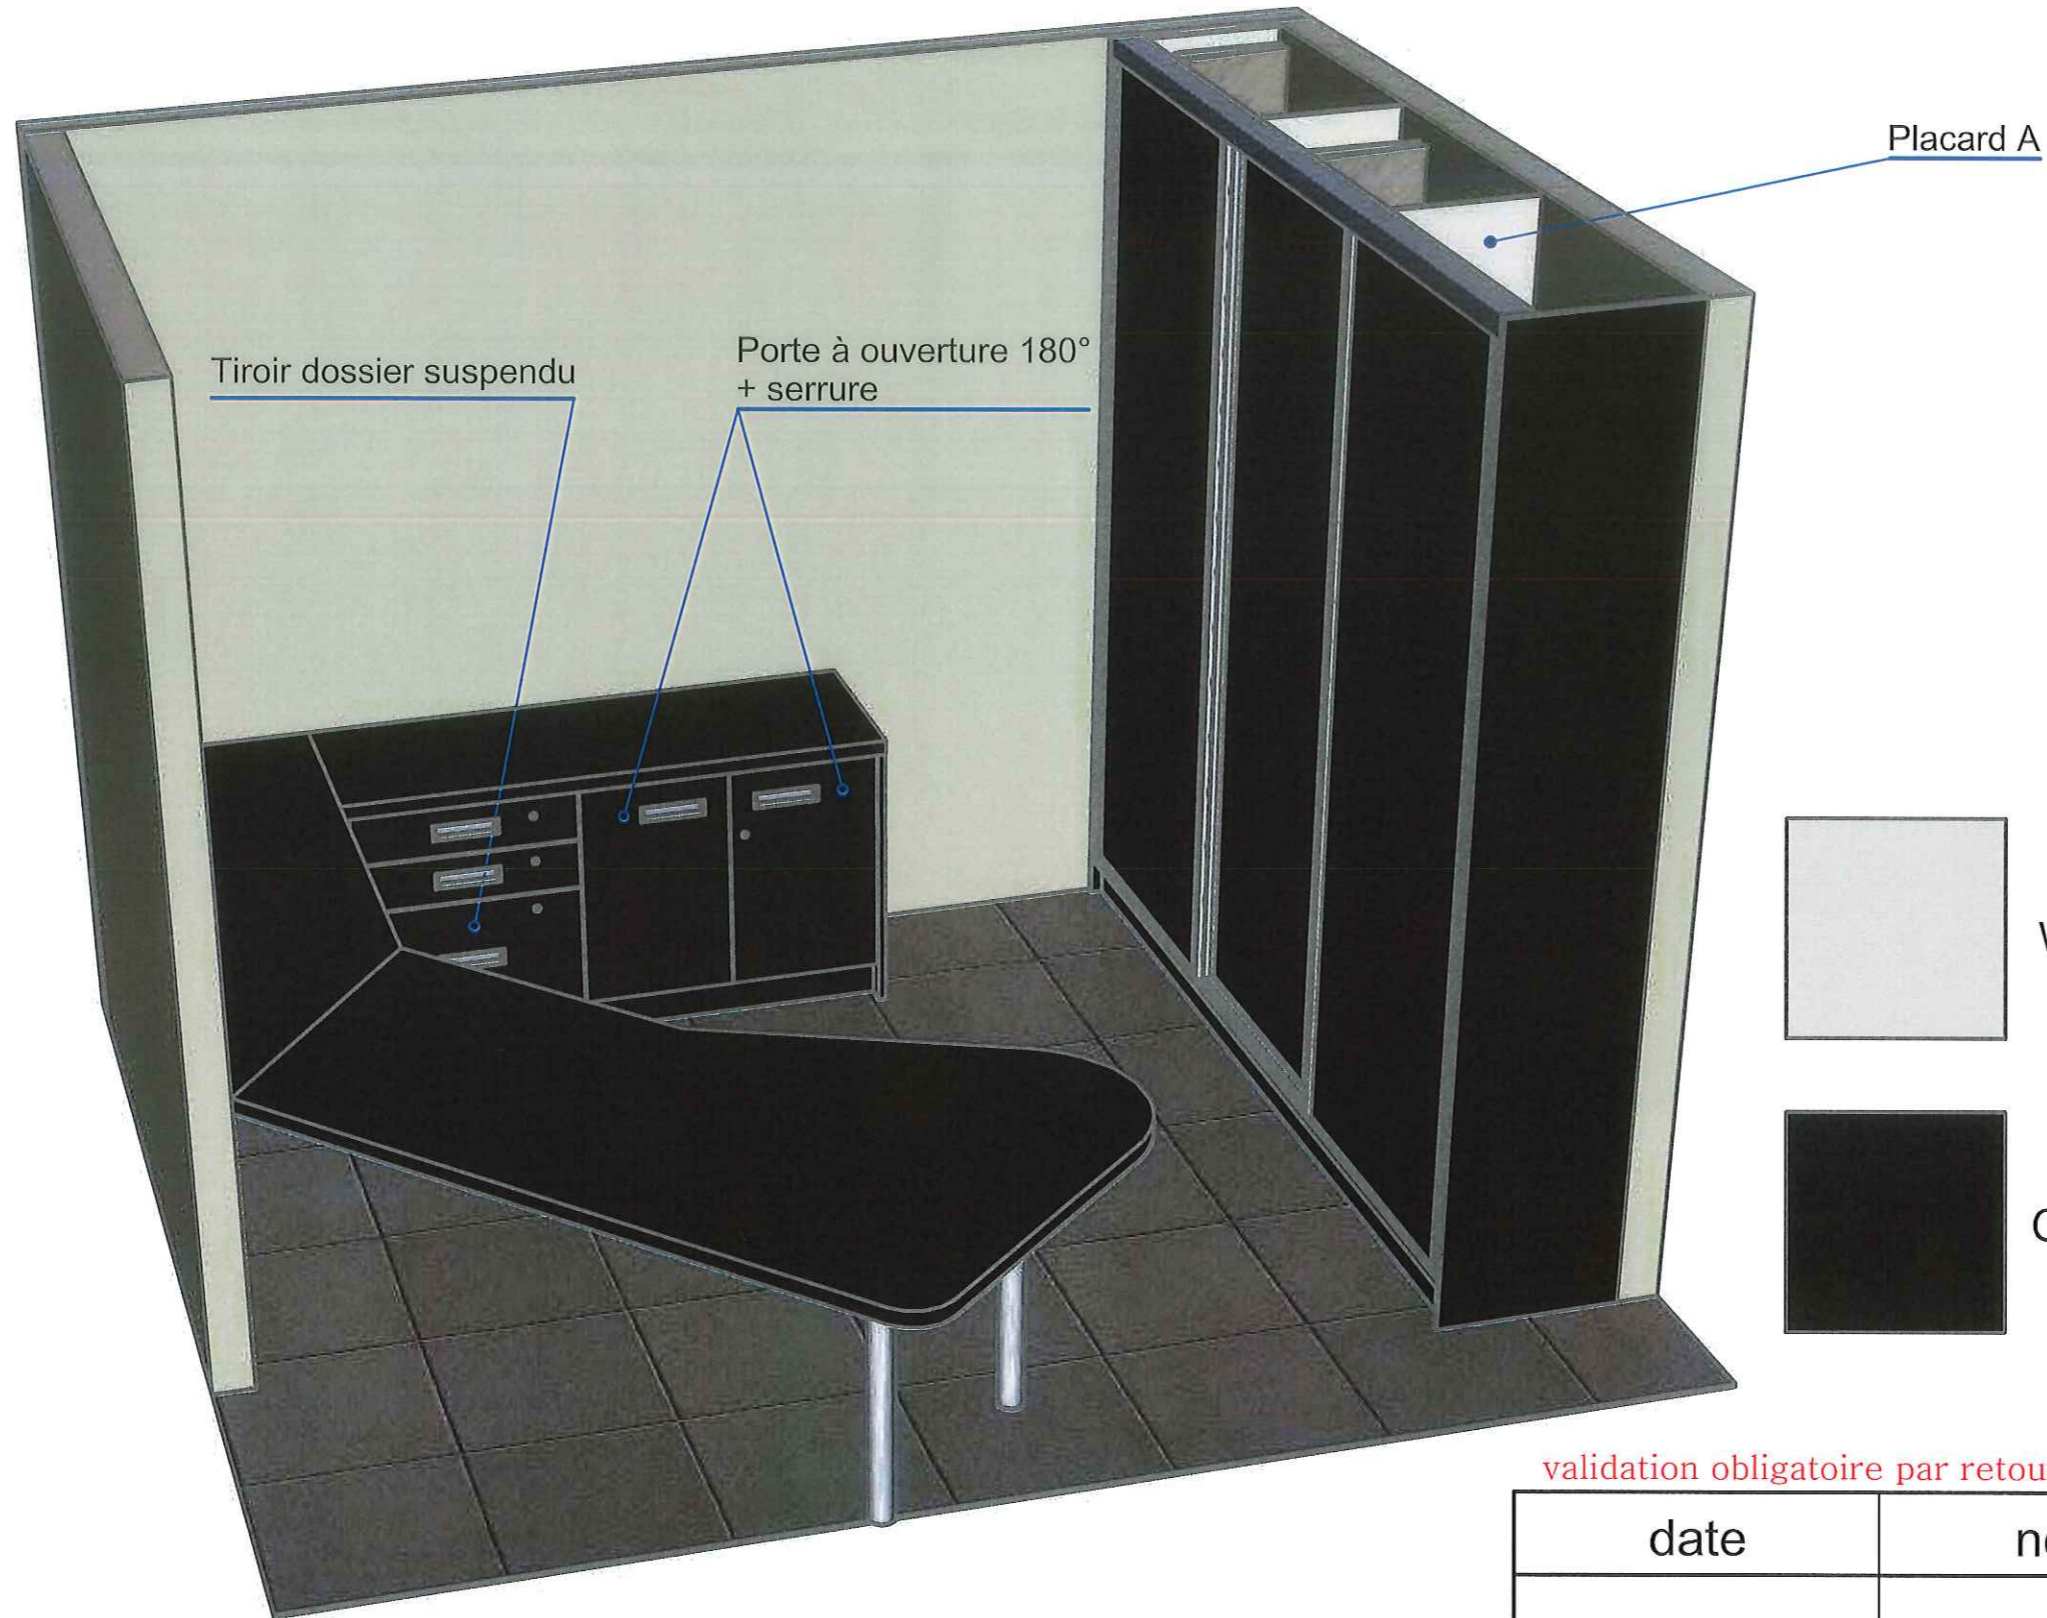

W980 ST2 Blanc kaolin

Coulidoor : Chêne chocolat
+ chant pvc

validation obligatoire par retour signé avant mise en production

date	nom	signature
-	-	-
1:25	SCHALCK MENUISERIE & AGENCEMENT	DESSINATEUR Thomas A.
		P 16/02/2017
	ETS KNOLL	
A3	Pacard A et bureau Comptable	
		1/3