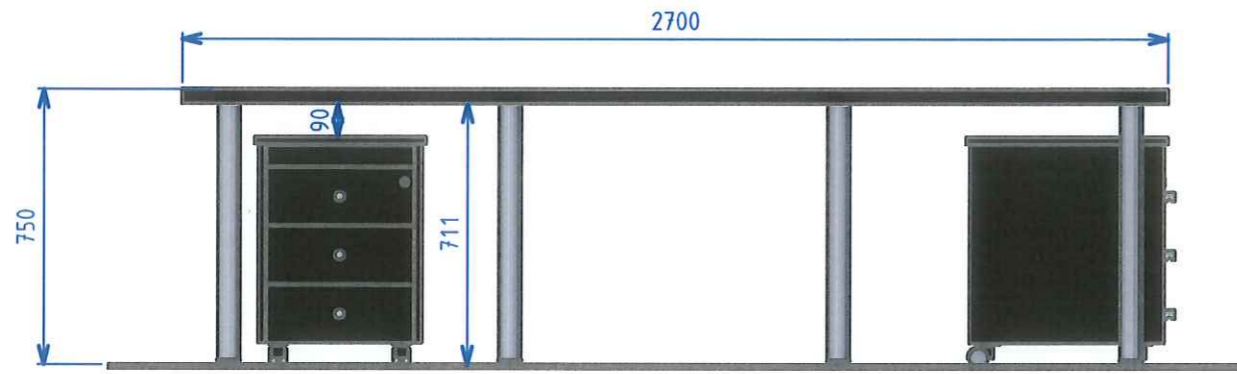

couvercle démontable

1:5			signature	-	A4	 SCHALCK MENUISERIE & AGENCEMENT	DESSINATEUR	P
							Thomas A.	
							16/02/2017	
						ETS KNOLL		
						Cache local électrique		
								1/1

validation obligatoire par retour signé avant mise en production

COULIDOOR: Chêne chocolat

validation obligatoire par retour signé avant mise en production

date		nom		signature	
-		-		-	
1:10	SCHALCK MENUISERIE & AGENCEMENT	DESSINATEUR			
		Thomas A.	P		
		16/02/2017			
	ETS KNOLL				
A3	Bureau conducteur et meuble tiroir sur roulette				1/2

4 X caissons Tiroirs sur roulettes
 + serrure centralisé avec une clé différente pour chaque caisson

Poignées ALMES HETTICH

EGGER : W980 ST2 Blanc kaolin

Couidoor : Chêne chocolat

validation obligatoire par retour signé avant mise en production