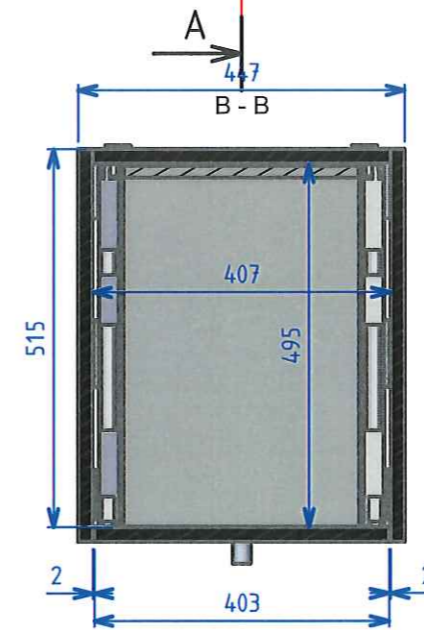

4 X caissons Tiroirs sur roulettes
+ serrure centralisé avec une clé différente pour chaque caisson

Poignées ALMES HETTICH